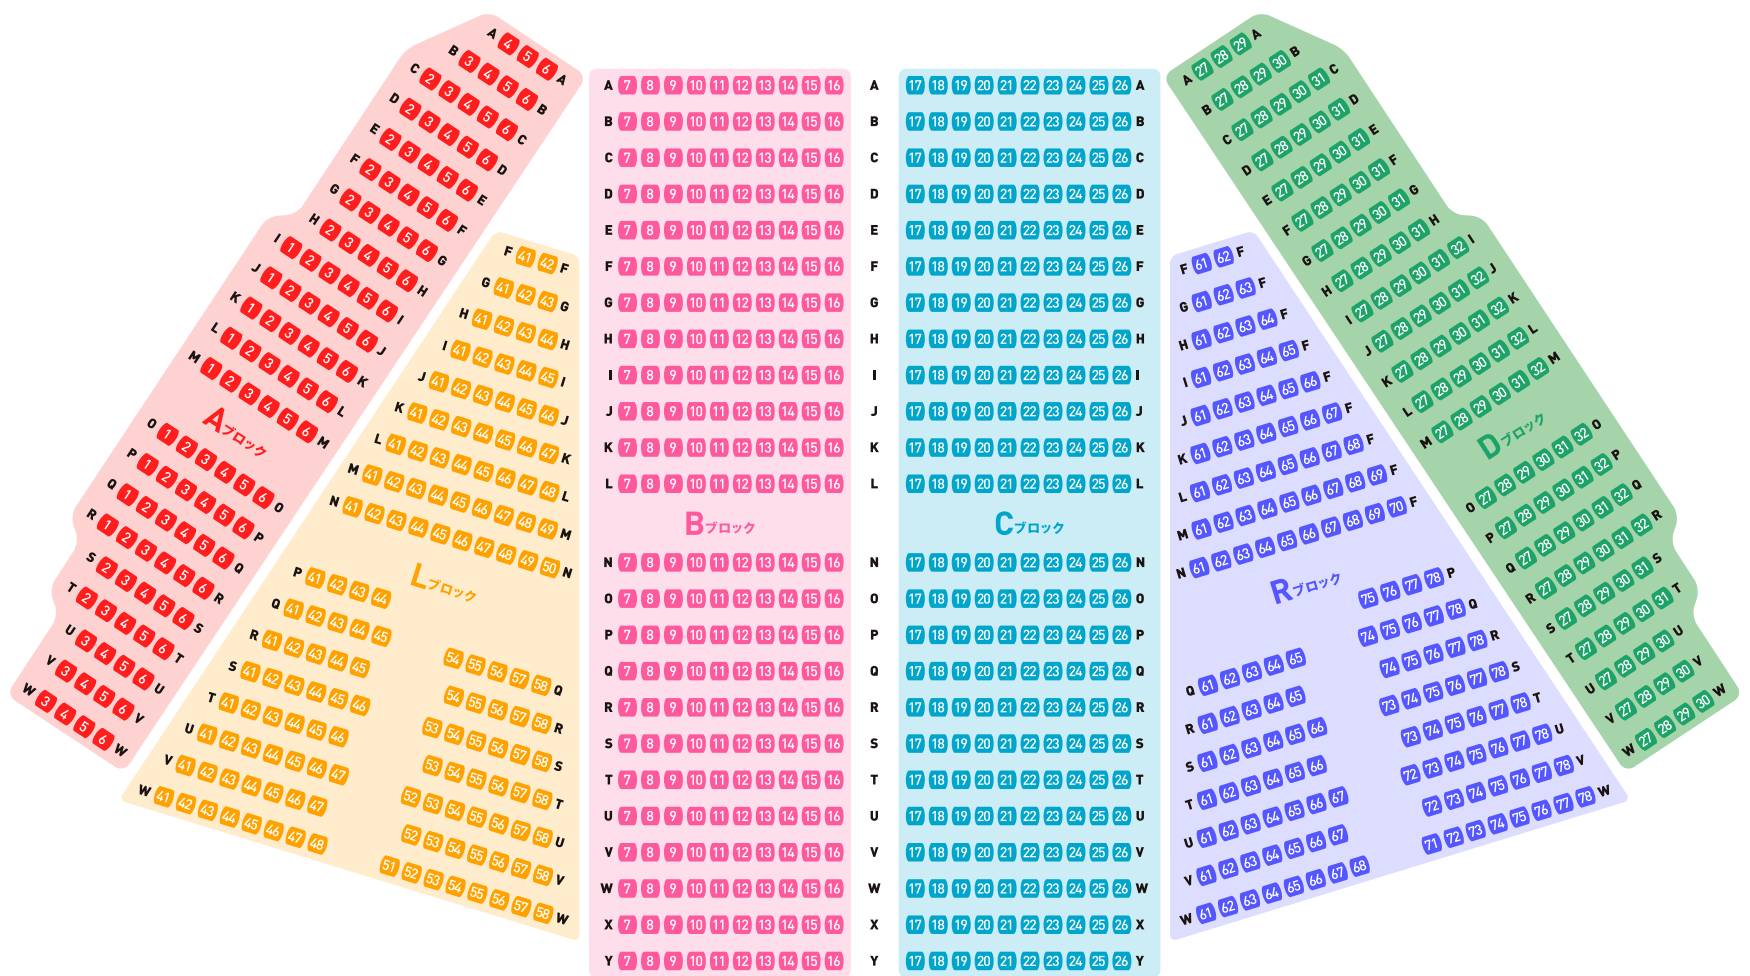

北海道会場マップ

ステージ

会場入口 → 受付